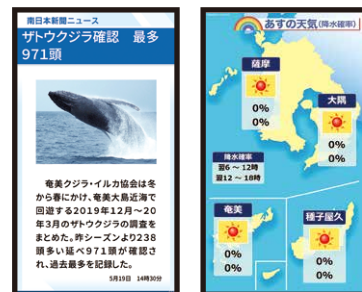

## 案内発信の管理画面

テロップや告知枠、割り込み発信で案内を流す設定は、ウェブの管理画面から行えます。PCからアクセス可。動画、静止画どちらにも対応しています。

順番	内容
1	明日の天気は全国的に晴れ模様となるでしょう。
2	九州地方は全体的に気温が高くなるでしょう。
3	梅雨前線は沖縄地方に停滞。鹿児島県本土は晴れ。最高気温は27度。
4	奄美地方は梅雨入りしました。
5	

[データ総容量] 100MBまで

[対応ファイル形式]

(画像) jpg, jpeg, png, bmp, gif

(動画) wmv, avi, mpg, mpeg, webm, mp4, m4v

※テロップはテキストのみ

## 縦型モニターも対応

縦型モニターへの配信にも対応しています。縦型の場合、番組編成は動画コンテンツ(前ページの動画配信 )を除いた構成で、約22分のローテーションとなります。